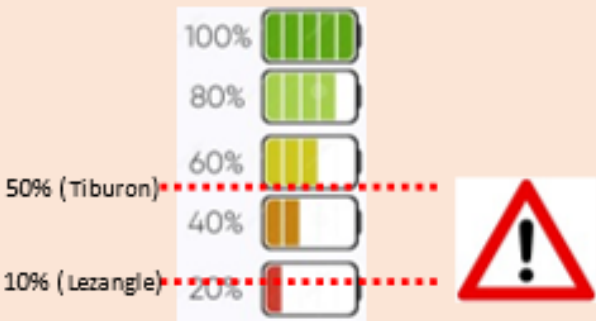

KI JAN SISTEM KOURAN LAN MACHE?

Komansistem lan mache?

• 1. La jounen kan gen soley:

Batri yo kapab chaje + Sistem la kapab pwodwi kouran pou kominote a konsome. Si gen anpil soley, batri a kapab gen chans rive 100%chaj. Men si deman kouran gran e gen niyaj, li kapab pa rive 100%chaj.

• 2. Le swa, batri yo ki te chaje pandan jounen an, ap dischaj o fi e amezi moun yo konsome kouran.

Komansistem lan mache?

• 3. Si chaj batri yo rive desan byen ba, delko backup la ap demare.

ANTANSYON: Si chaj batri yo twop dischaj, batri yo riske domaje.