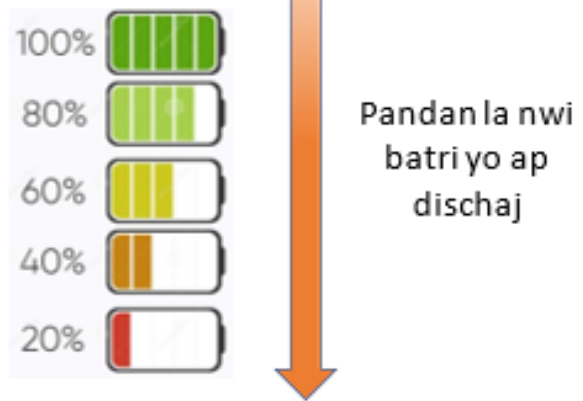

KI JAN SISTEM KOURAN LAN MACHE?

Komansistem lan mache?

• 1. La jounen kan gen soley:

Batri yo kapab chaje + Sistem la kapab pwodwi kouran pou kominote a konsome. Si gen anpil soley, batri a kapab gen chans rive 100%chaj. Men si deman kouran gran e gen niyaj, li kapab pa rive 100%chaj.

• 2. Le swa, batri yo ki te chaje pandan jounen an, ap dischaj o fi e amezi moun yo konsome kouran.

Komansistem lan mache?

• 3. Si chaj batri yo rive desan byen ba, delko backup la ap demare.

ANTANSYON: Si chaj batri yo twop dischaj, batri yo riske domaje.