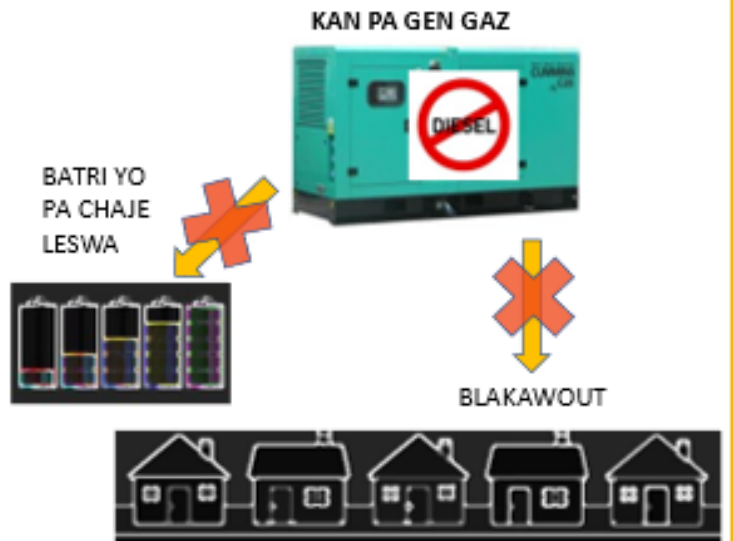

Komansistem lan mache?

• 5. Si chaj batri yo desan two ba, e pa gen dyezel, delko a pa pou kapab demare e sistem lan pral kanpe. Sa pral koze yon blakawout.

SE SELMAN KAN SOLEY LEVE LENDEMEN E LI CHAJE BATRI YO PLUS PASE NIVO CHAJ MINIMOM LAN KE SISTEM LA KAPAB REDEMARE.

Ak Enèji Pwòp
klere Ayiti se
plop plop!

Enèji
Pwòp