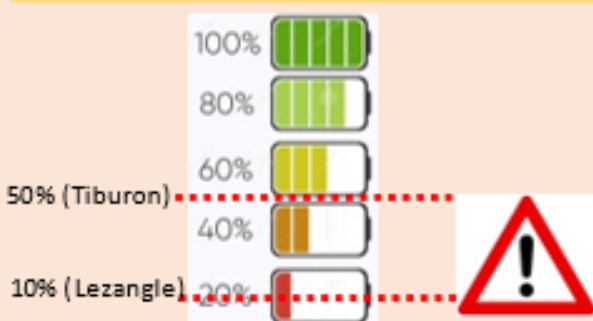

Komansistem lan mache?

• 5. Si chaj batri yo desan two ba, e pa gen dyezel, delko a pa pou kapab demare e sistem lan pral kanpe. Sa pral koze yon blakawout.

SE SELMAN KAN SOLEY LEVE LENDEMEN E LI CHAJE BATRI YO PLUS PASE NIVO CHAJ MINIMOM LAN KE SISTEM LA KAPAB REDEMARE.

Ak Enèji Pwòp
klere Ayiti se
plop plop!

Enèji
Pwòp